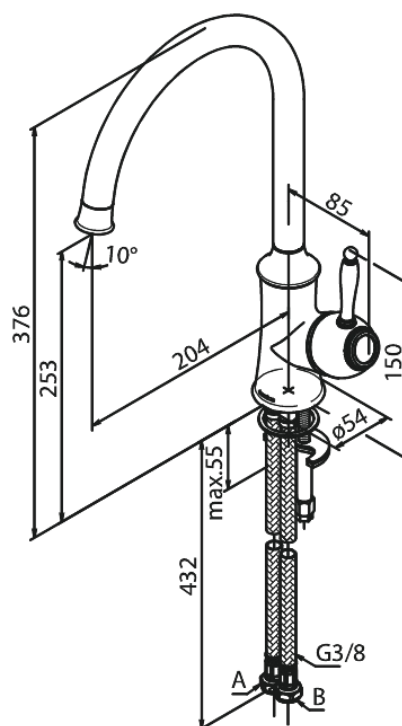

Fonctions techniques

FM Mattsson Nederland BV
Bosuil 10, 3931 GG Woudenberg

+31 (0) 85 - 401 87 80 info@damixa.nl

Pour plus d'informations, visitez <https://damixa.nl>

damixa