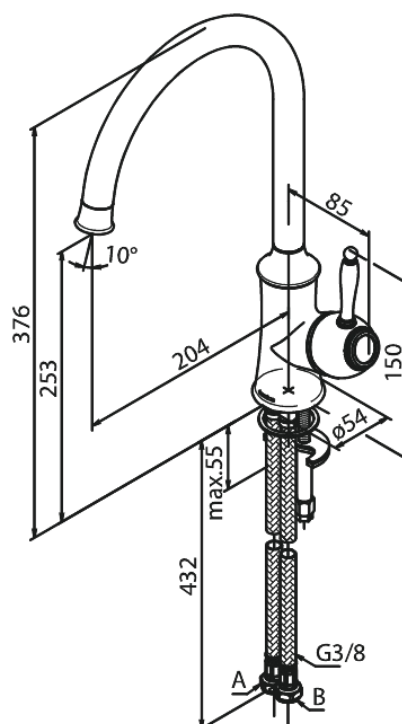

Fonctions techniques

FM Mattsson Nederland BV
Bosuil 10, 3931 GG Woudenberg

+31 (0) 85 - 401 87 80 info@damixa.nl

Pour plus d'informations, visitez <https://damixa.nl>

damixa