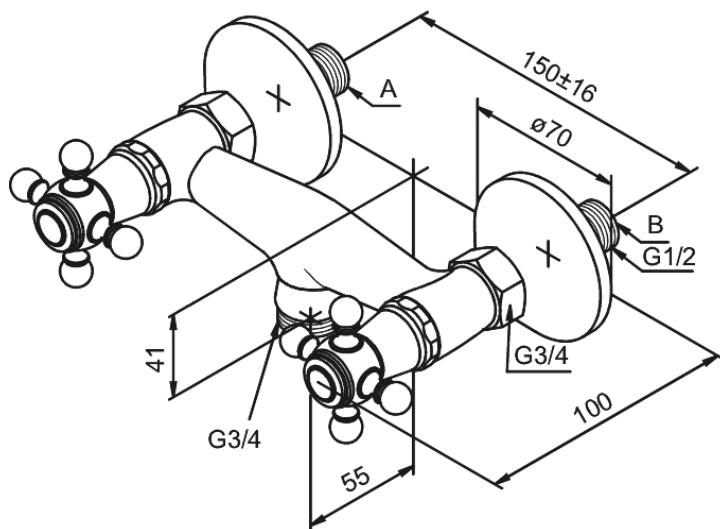

Tradition

Mitigeur évier

N° d'article : 370460000

Finitions : Chromé

Gammes : Tradition

Code EAN : 5708516136651

Caractéristiques:

2 levier

Consommation d'eau max. 19 l/min

Bec à commander séparément

Sortie de douche 3/4"

Entraxe standard 150 mm

Raccords excentriques & rosaces 3/4" inclus

Pièce supérieure en céramique

FM Mattsson Nederland BV
Bosuil 10, 3931 GG Woudenberg