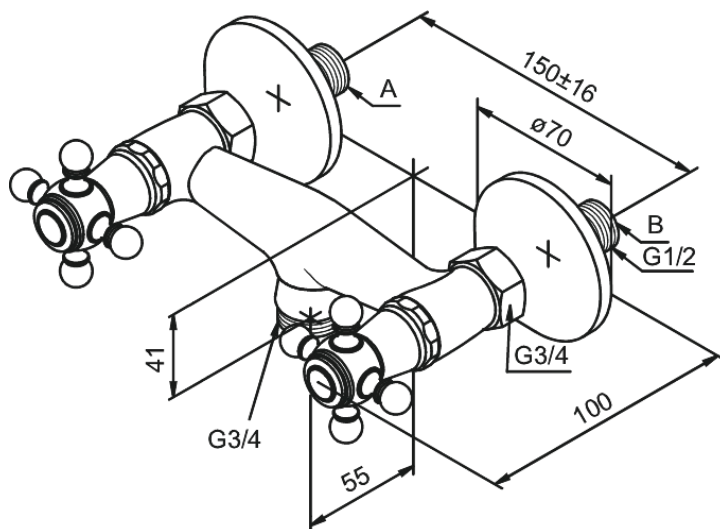

# Mitigeur évier

N° d'article : 370460000  
Finitions : Chromé  
Gammes : Tradition

Code EAN : 5708516136651

## Caractéristiques:

2 levier  
Consommation d'eau max. 19 l/min  
Bec à commander séparément  
Sortie de douche 3/4"  
Entraxe standard 150 mm  
Raccords excentriques & rosaces 3/4" inclus  
Pièce supérieure en céramique