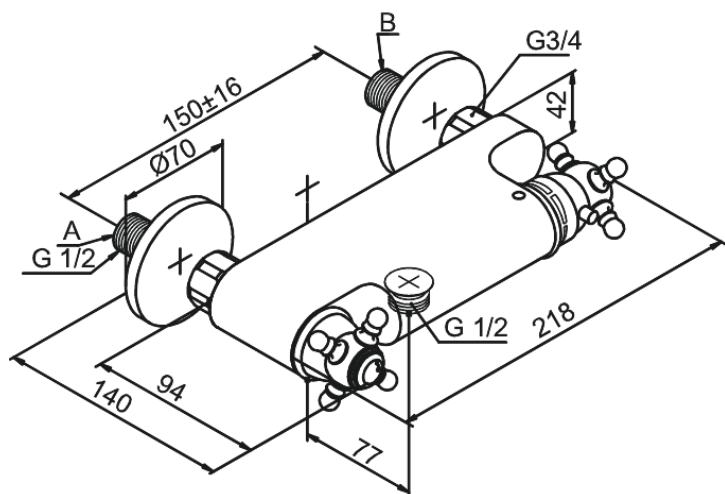

Fonctions techniques

FM Mattsson Nederland BV
Bosuil 10, 3931 GG Woudenberg

+31 (0) 85 - 401 87 80 info@damixa.nl

Pour plus d'informations, visitez <https://damixa.nl>

damixa