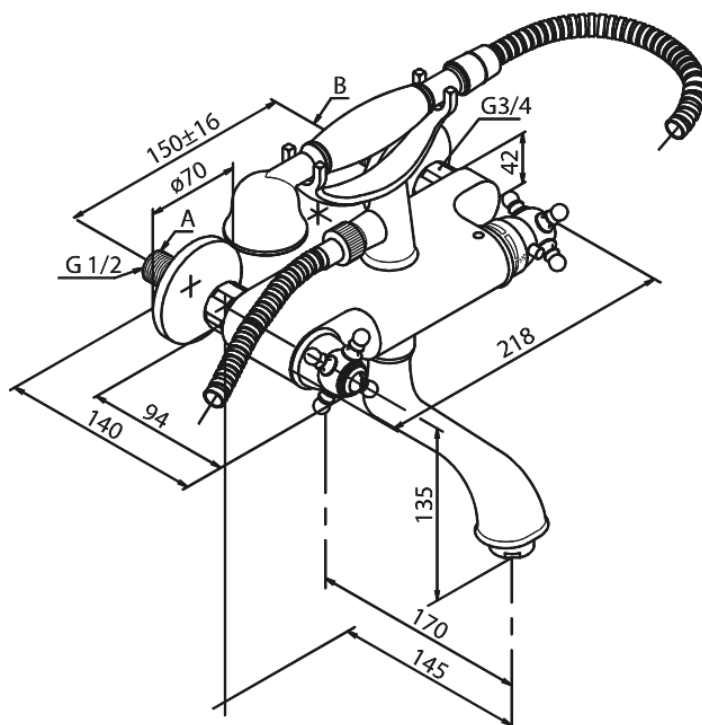

FM Mattsson Nederland BV
Bosuil 10, 3931 GG Woudenberg

+31 (0) 85 - 401 87 80 info@damixa.nl

Pour plus d'informations, visitez <https://damixa.nl>

damixa