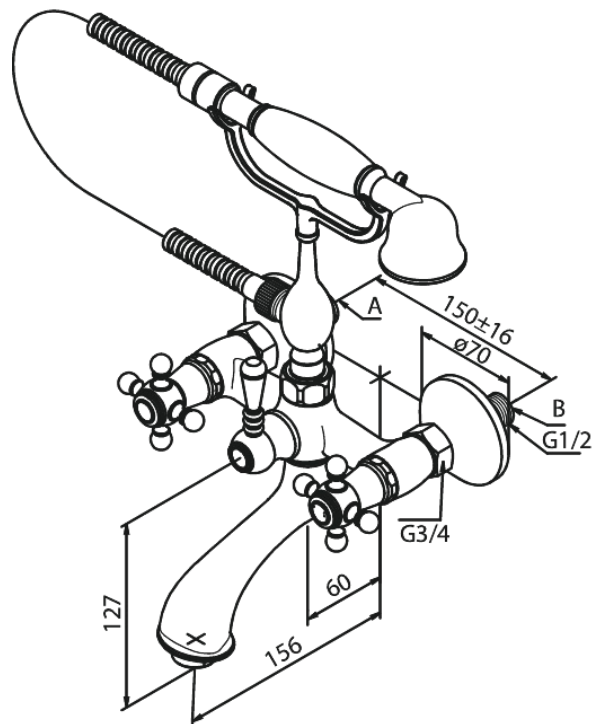

Fonctions techniques

FM Mattsson Nederland BV
Bosuil 10, 3931 GG Woudenberg

+31 (0) 85 - 401 87 80 info@damixa.nl

Pour plus d'informations, visitez <https://damixa.nl>

damixa