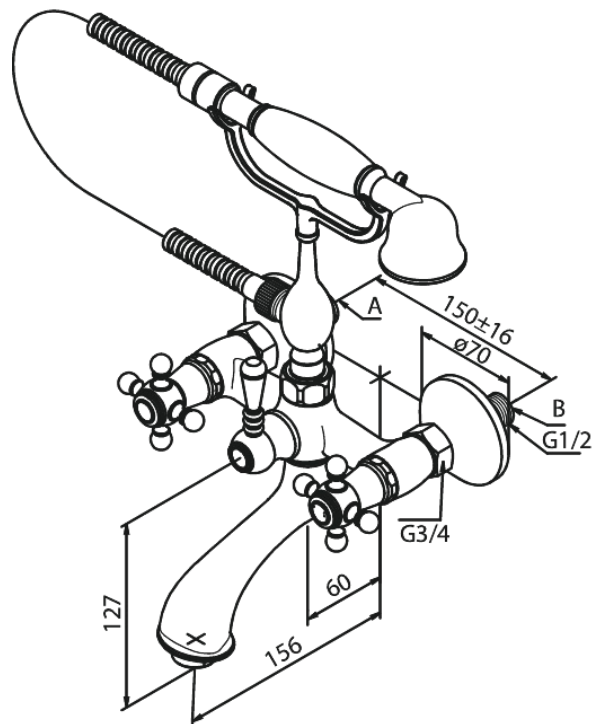

# Mitigeur bain/douche avec Douchette

N° d'article : 370250000  
Finitions : Chromé  
Gammes : Tradition

Code EAN : 5708516136187

## Caractéristiques:

Consommation d'eau max. 18/13 l/min  
Entraxe standard 150 mm  
Raccords excentriques & rosaces 3/4" inclus  
Inverseur  
Tuyau de douche argent Easyflex 1500 mm  
Pièce supérieure en céramique