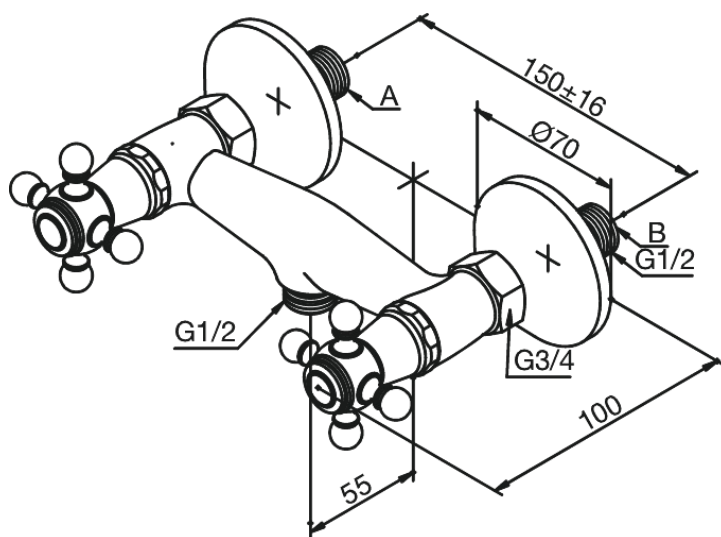

## Caractéristiques:

Consommation d'eau max. 19 l/min

Entraxe standard 150 mm

Raccords excentriques & rosaces 3/4" inclus

Sortie de douche 1/2"

Pièce supérieure en céramique

FM Mattsson Nederland BV  
Bosuil 10, 3931 GG Woudenberg