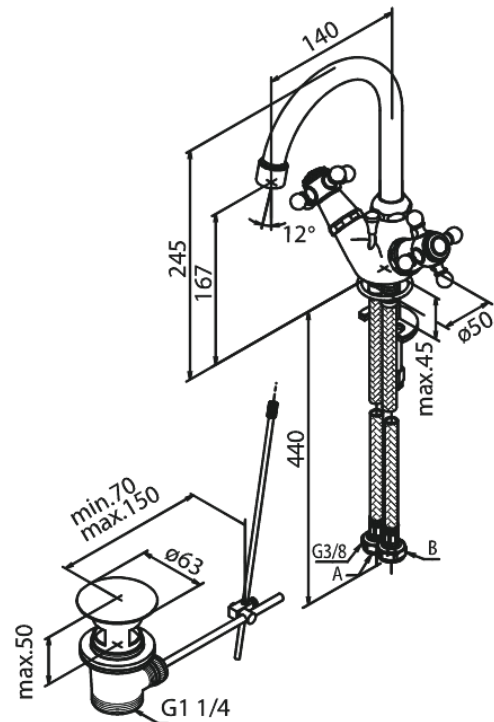

Tradition

Mitigeur lavabo avec vidage clic

N° d'article : 370200000
Finitions : Chromé
Gammes : Tradition

Code EAN : 5708516213000

Caractéristiques:

2 levier
Consommation d'eau max. 12 l/min
Avec vidage à tirette
Pièce supérieure en céramique