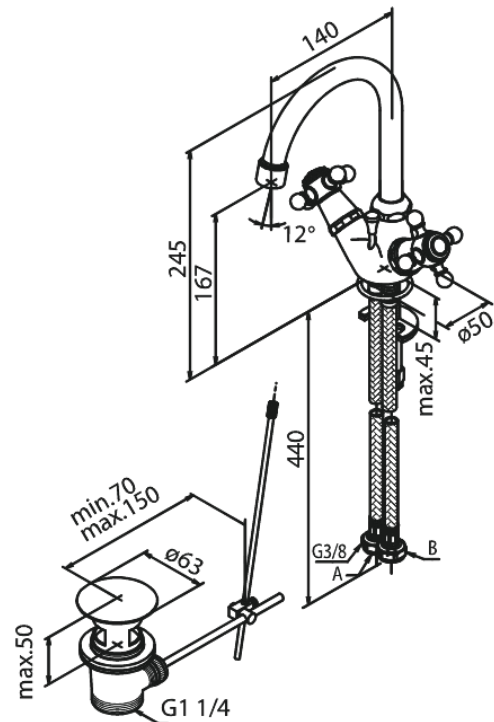

## Caractéristiques:

2 levier  
Consommation d'eau max. 12 l/min  
Avec vidage à tirette  
Pièce supérieure en céramique

FM Mattsson Nederland BV  
Bosuil 10, 3931 GG Woudenberg

+31 (0) 85 - 401 87 80 info@damixa.nl