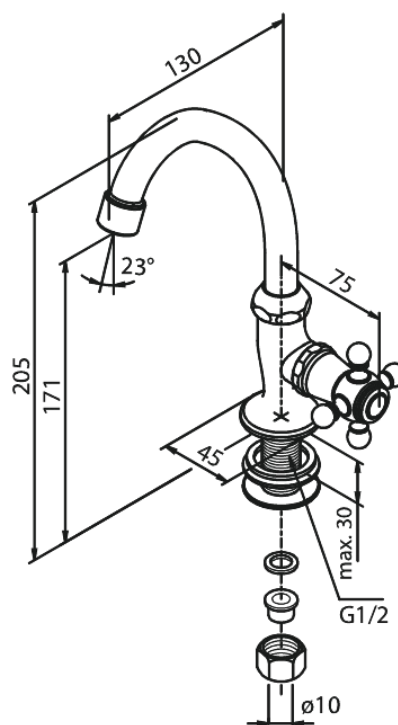

Tradition

Robinet lave mains

N° d'article : 370160000
Finitions : Chromé
Gammes : Tradition

Code EAN : 5708516136125

Caractéristiques:

1 levier
Consommation d'eau max. 12 l/min
Pièce supérieure en céramique