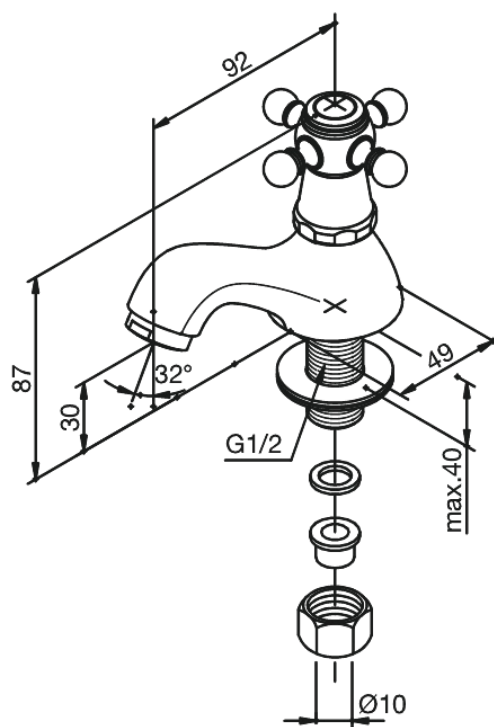

# Robinet lave mains

N° d'article : 370140000  
Finitions : Chromé  
Gammes : Tradition

Code EAN : 5708516136095

## Caractéristiques:

1 levier  
Consommation d'eau max. 13 l/min  
Pièce supérieure en céramique

FM Mattsson Nederland BV  
Bosuil 10, 3931 GG Woudenberg

+31 (0) 85 - 401 87 80 info@damixa.nl

Pour plus d'informations, visitez <https://damixa.nl>