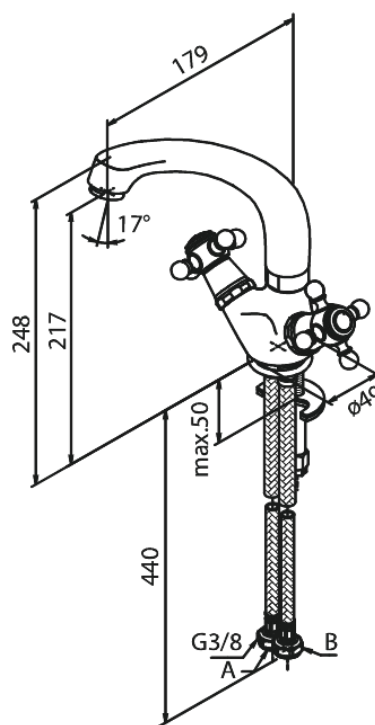

Tradition

Mitigeur évier

N° d'article : 370080000
Finitions : Chromé
Gammes : Tradition

Code EAN : 5708516135852

Caractéristiques:

2 levier
Consommation d'eau max. 12 l/min
Pièce supérieure en céramique

FM Mattsson Nederland BV
Bosuil 10, 3931 GG Woudenberg