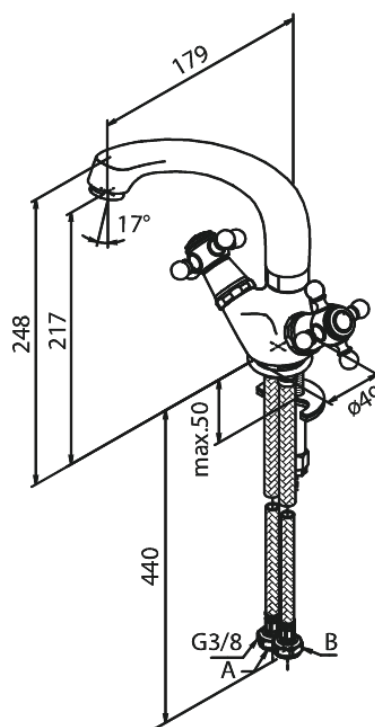

Tradition

Mitigeur évier

N° d'article : 370080000
Finitions : Chromé
Gammes : Tradition

Code EAN : 5708516135852

Caractéristiques:

2 levier
Consommation d'eau max. 12 l/min
Pièce supérieure en céramique

FM Mattsson Nederland BV
Bosuil 10, 3931 GG Woudenberg