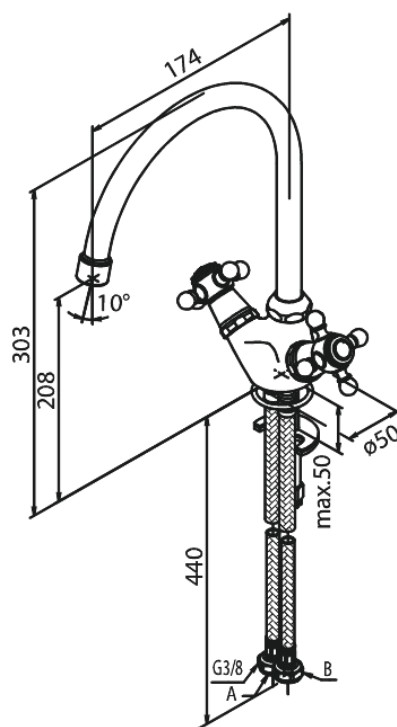

# Mitigeur évier

N° d'article : 370050000  
Finitions : Chromé  
Gammes : Tradition

Code EAN : 5708516212997

## Caractéristiques:

2 levier  
Consommation d'eau max. 12 l/min  
Pièce supérieure en céramique

FM Mattsson Nederland BV  
Bosuil 10, 3931 GG Woudenberg

+31 (0) 85 - 401 87 80 info@damixa.nl

Pour plus d'informations, visitez <https://damixa.nl>