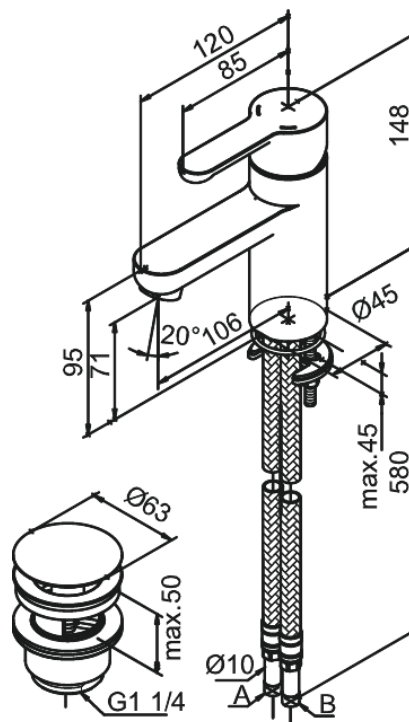

Fonctions techniques

FM Mattsson Nederland BV
Bosuil 10, 3931 GG Woudenberg

+31 (0) 85 - 401 87 80 info@damixa.nl

Pour plus d'informations, visitez <https://damixa.nl>

damixa