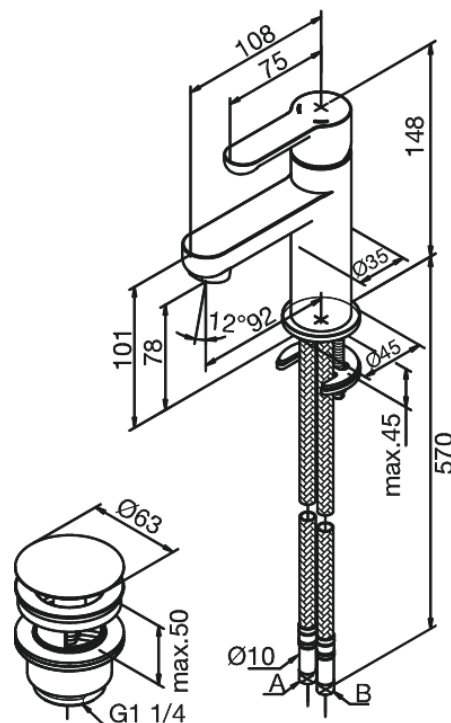

Fonctions techniques

FM Mattsson Nederland BV
Bosuil 10, 3931 GG Woudenberg

+31 (0) 85 - 401 87 80 info@damixa.nl

Pour plus d'informations, visitez <https://damixa.nl>

damixa