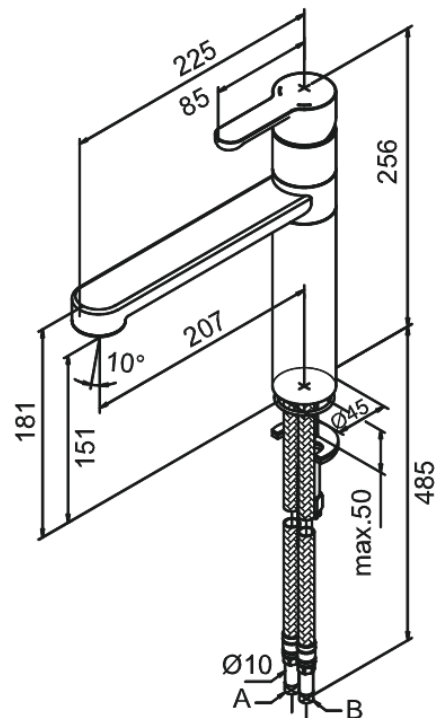

Fonctions techniques

FM Mattsson Nederland BV
Bosuil 10, 3931 GG Woudenberg

+31 (0) 85 - 401 87 80 info@damixa.nl

Pour plus d'informations, visitez <https://damixa.nl>

damixa