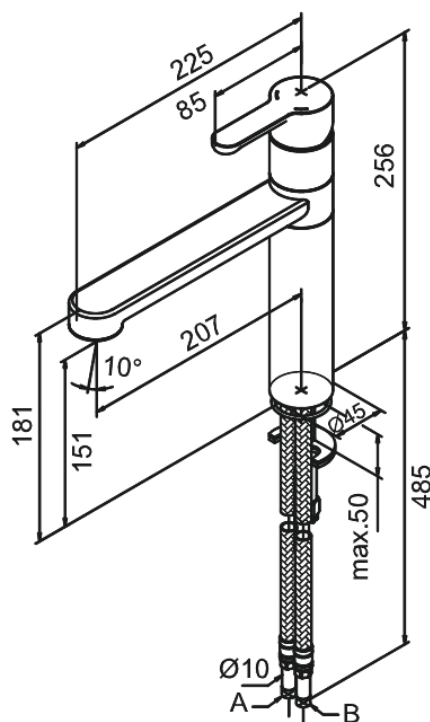

Fonctions techniques

FM Mattsson Nederland BV
Bosuil 10, 3931 GG Woudenberg

+31 (0) 85 - 401 87 80 info@damixa.nl

Pour plus d'informations, visitez <https://damixa.nl>

damixa