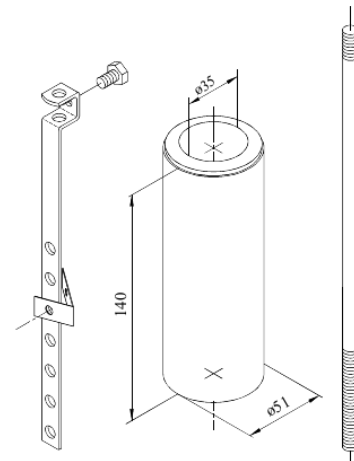

# Embase surélevée pour mitigeur lavabo

N° d'article : 347900000  
Finitions : Chromé  
Gammes : Arc

Code EAN : 5708516703051

FM Mattsson Nederland BV  
Bosuil 10, 3931 GG Woudenberg

+31 (0) 85 - 401 87 80 info@damixa.nl