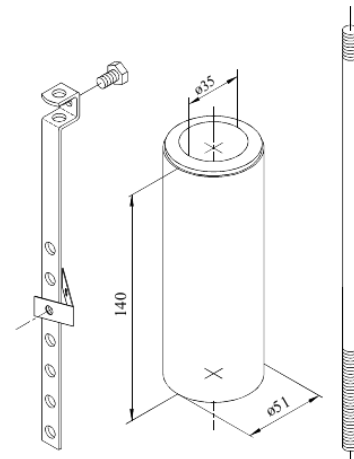

Arc

Embase surélevée pour mitigeur lavabo

N° d'article : 347900000
Finitions : Chromé
Gammes : Arc

Code EAN : 5708516703051

FM Mattsson Nederland BV
Bosuil 10, 3931 GG Woudenberg

+31 (0) 85 - 401 87 80 info@damixa.nl