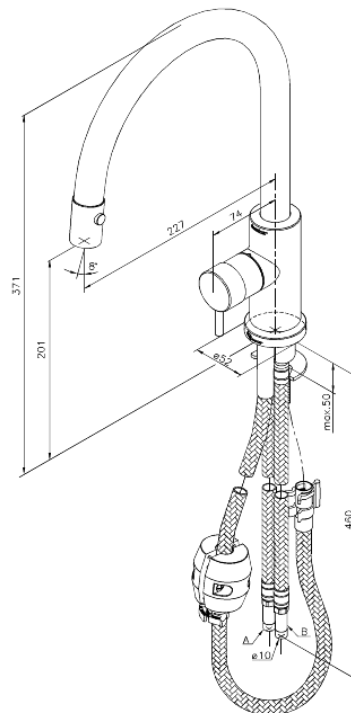

Fonctions techniques

FM Mattsson Nederland BV
Bosuil 10, 3931 GG Woudenberg

+31 (0) 85 - 401 87 80 info@damixa.nl

Pour plus d'informations, visitez <https://damixa.nl>

damixa