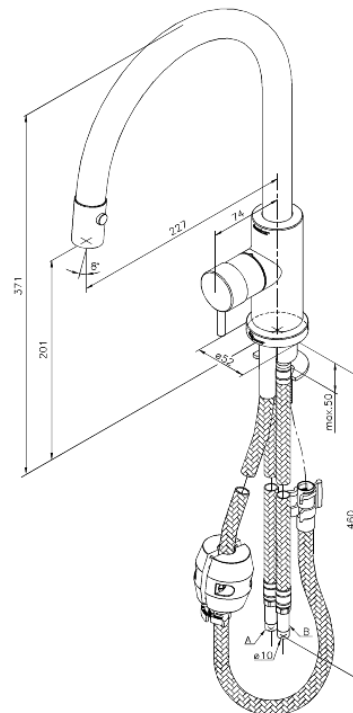

Fonctions techniques

FM Mattsson Nederland BV
Bosuil 10, 3931 GG Woudenberg

+31 (0) 85 - 401 87 80 info@damixa.nl

Pour plus d'informations, visitez <https://damixa.nl>

damixa