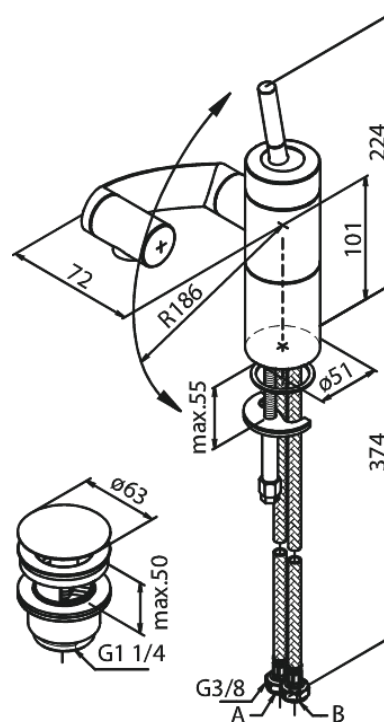

Fonctions techniques

FM Mattsson Nederland BV
Bosuil 10, 3931 GG Woudenberg

+31 (0) 85 - 401 87 80 info@damixa.nl

Pour plus d'informations, visitez <https://damixa.nl>

damixa