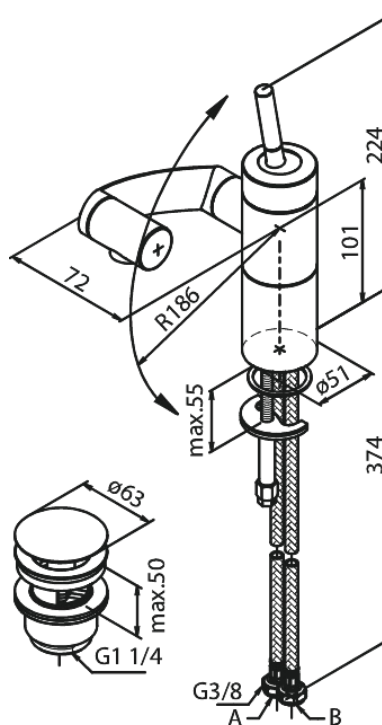

Fonctions techniques

FM Mattsson Nederland BV
Bosuil 10, 3931 GG Woudenberg

+31 (0) 85 - 401 87 80 info@damixa.nl

Pour plus d'informations, visitez <https://damixa.nl>

damixa