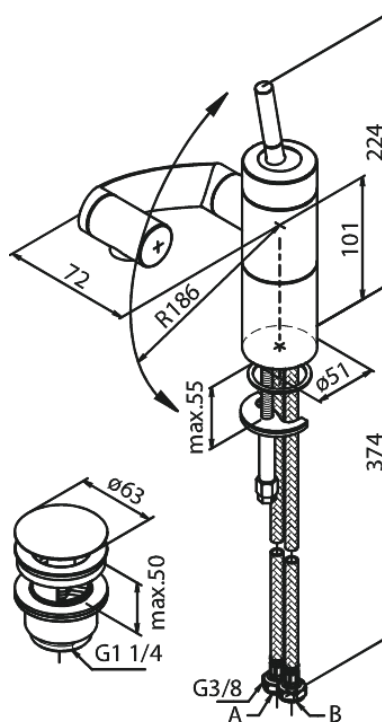

Fonctions techniques

FM Mattsson Nederland BV
Bosuil 10, 3931 GG Woudenberg

+31 (0) 85 - 401 87 80 info@damixa.nl

Pour plus d'informations, visitez <https://damixa.nl>

damixa