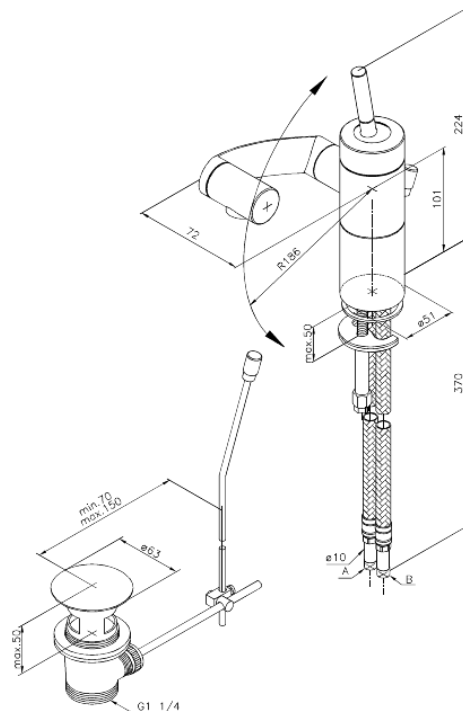

Fonctions techniques

360°

FM Mattsson Nederland BV
Bosuil 10, 3931 GG Woudenberg

+31 (0) 85 - 401 87 80 info@damixa.nl

Pour plus d'informations, visitez <https://damixa.nl>

damixa