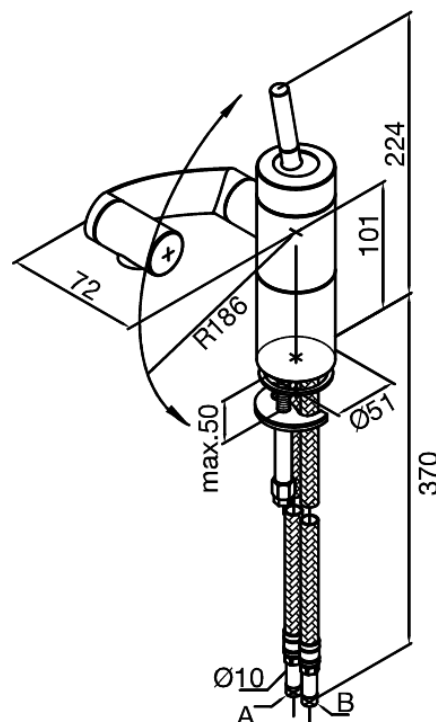

Fonctions techniques

FM Mattsson Nederland BV
Bosuil 10, 3931 GG Woudenberg

+31 (0) 85 - 401 87 80 info@damixa.nl

Pour plus d'informations, visitez <https://damixa.nl>

damixa