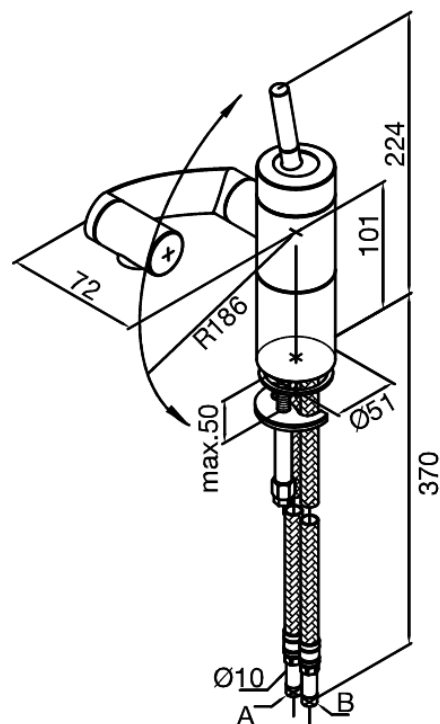

Fonctions techniques

FM Mattsson Nederland BV
Bosuil 10, 3931 GG Woudenberg

+31 (0) 85 - 401 87 80 info@damixa.nl

Pour plus d'informations, visitez <https://damixa.nl>

damixa