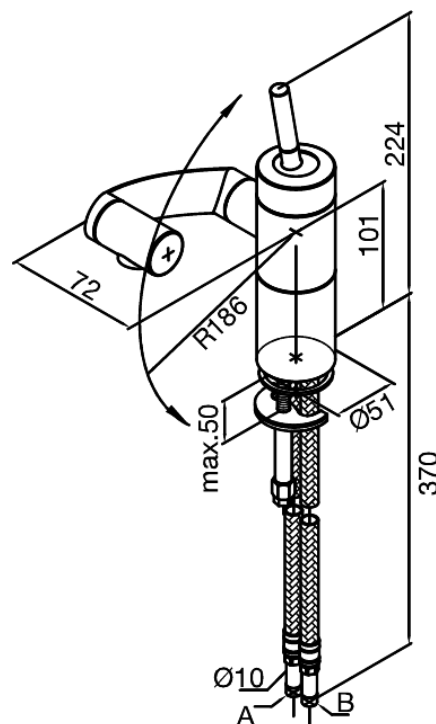

Fonctions techniques

FM Mattsson Nederland BV
Bosuil 10, 3931 GG Woudenberg

+31 (0) 85 - 401 87 80 info@damixa.nl

Pour plus d'informations, visitez <https://damixa.nl>

damixa