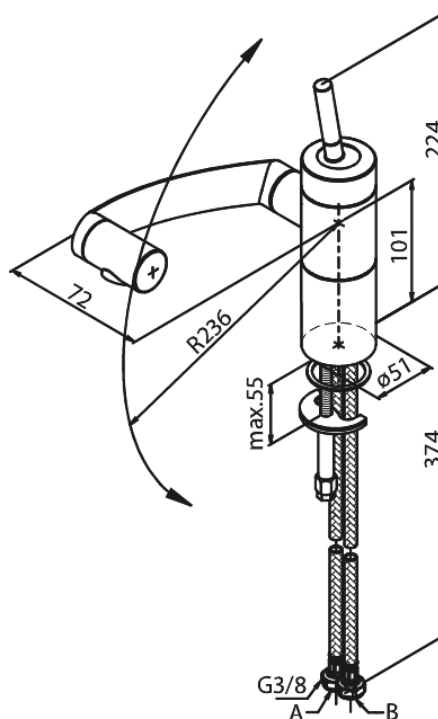

Fonctions techniques

FM Mattsson Nederland BV
Bosuil 10, 3931 GG Woudenberg

+31 (0) 85 - 401 87 80 info@damixa.nl

Pour plus d'informations, visitez <https://damixa.nl>

damixa