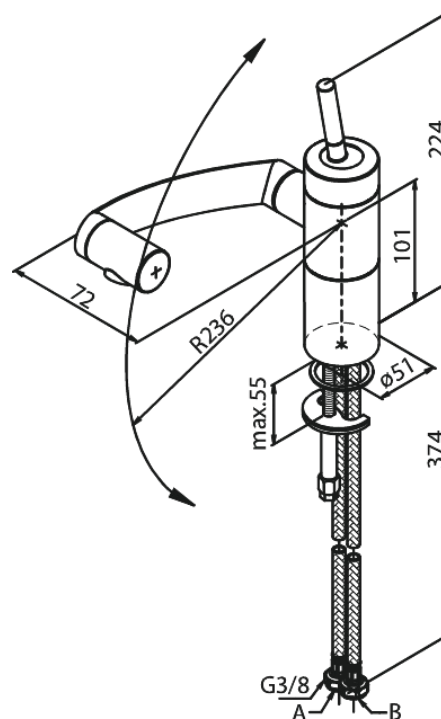

Fonctions techniques

FM Mattsson Nederland BV
Bosuil 10, 3931 GG Woudenberg

+31 (0) 85 - 401 87 80 info@damixa.nl

Pour plus d'informations, visitez <https://damixa.nl>

damixa