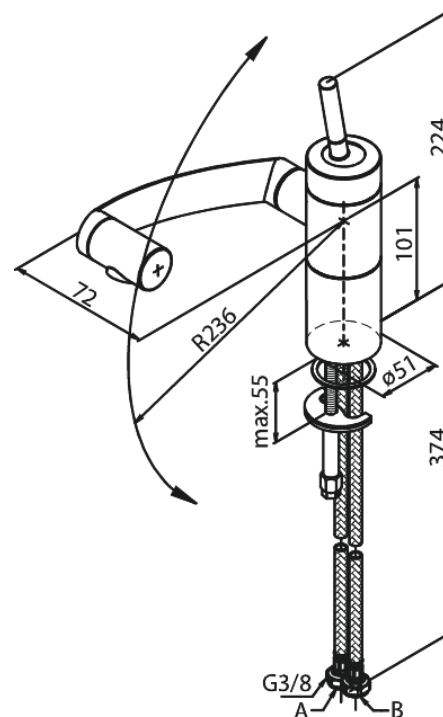

Fonctions techniques

FM Mattsson Nederland BV
Bosuil 10, 3931 GG Woudenberg

+31 (0) 85 - 401 87 80 info@damixa.nl

Pour plus d'informations, visitez <https://damixa.nl>

damixa