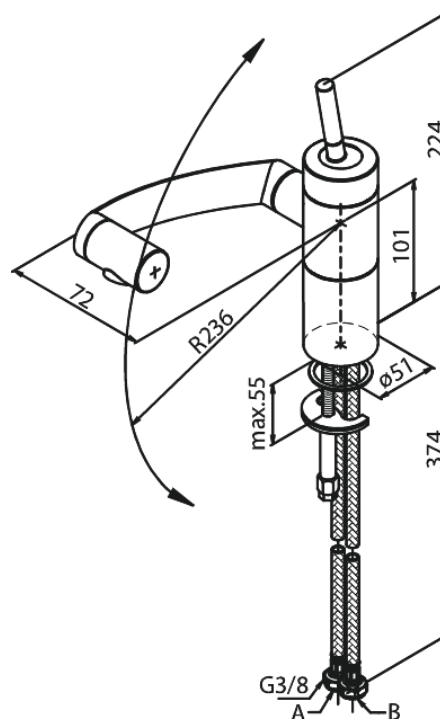

FM Mattsson Nederland BV
Bosuil 10, 3931 GG Woudenberg

+31 (0) 85 - 401 87 80 info@damixa.nl

Pour plus d'informations, visitez <https://damixa.nl>

damixa