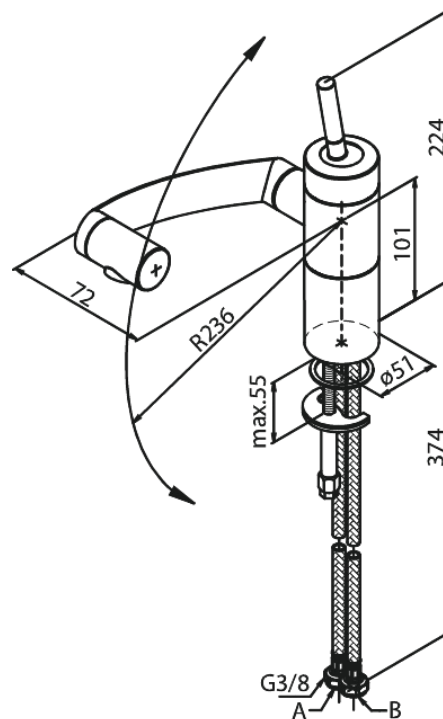

Fonctions techniques

FM Mattsson Nederland BV
Bosuil 10, 3931 GG Woudenberg

+31 (0) 85 - 401 87 80 info@damixa.nl

Pour plus d'informations, visitez <https://damixa.nl>

damixa