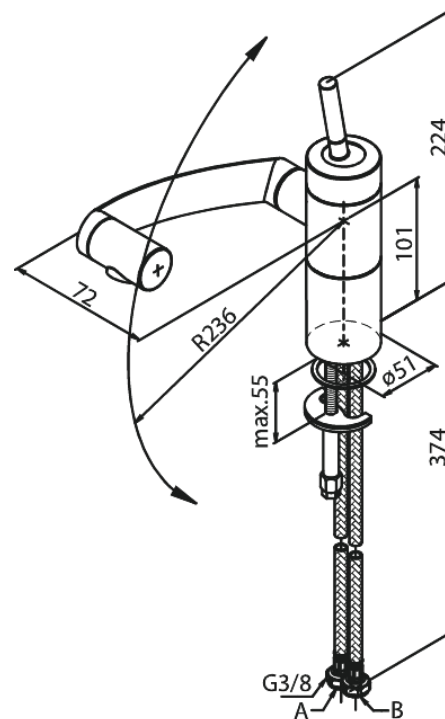

Fonctions techniques

FM Mattsson Nederland BV
Bosuil 10, 3931 GG Woudenberg

+31 (0) 85 - 401 87 80 info@damixa.nl

Pour plus d'informations, visitez <https://damixa.nl>

damixa