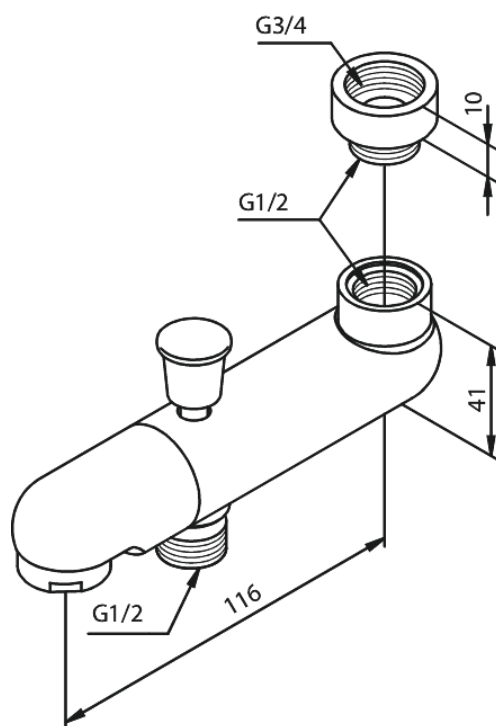

# Mitigeur Bec inverseur

**N° d'article :** 285950000  
**Finitions :** Chromé  
**Gammes :** Douche Toebehoren

**Code EAN :** 5708516139485

FM Mattsson Nederland BV  
Bosuil 10, 3931 GG Woudenberg

+31 (0) 85 - 401 87 80 info@damixa.nl