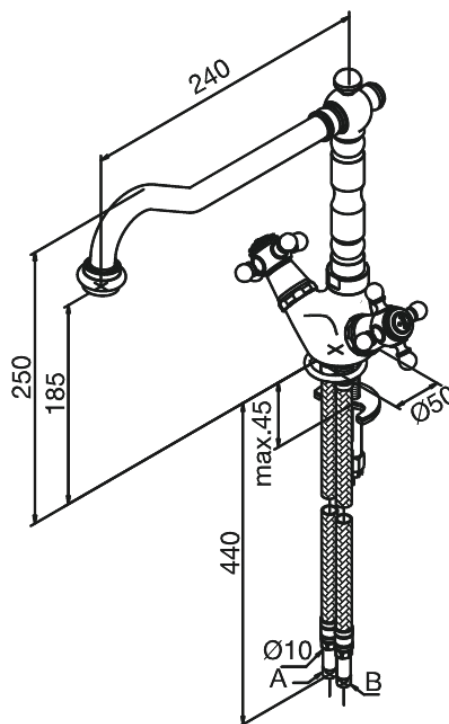

Tradition

Mitigeur évier

N° d'article : 240000000
Finitions : Chromé
Gammes : Tradition

Code EAN : 5708516135944

Caractéristiques:

2 levier
Pièce supérieure en céramique

FM Mattsson Nederland BV
Bosuil 10, 3931 GG Woudenberg