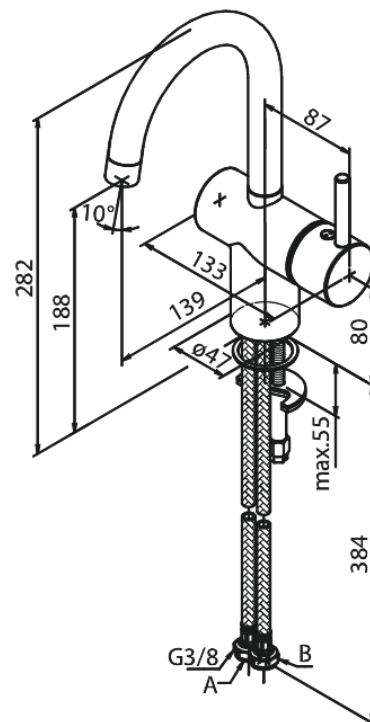

Fonctions techniques

FM Mattsson Nederland BV
Bosuil 10, 3931 GG Woudenberg

+31 (0) 85 - 401 87 80 info@damixa.nl

Pour plus d'informations, visitez <https://damixa.nl>

damixa