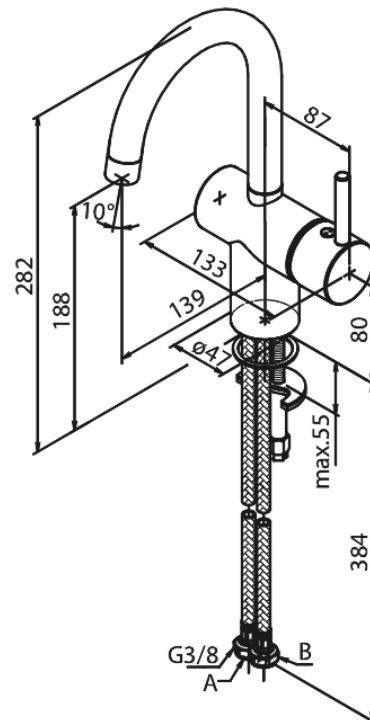

Fonctions techniques

FM Mattsson Nederland BV
Bosuil 10, 3931 GG Woudenberg

+31 (0) 85 - 401 87 80 info@damixa.nl

Pour plus d'informations, visitez <https://damixa.nl>

damixa