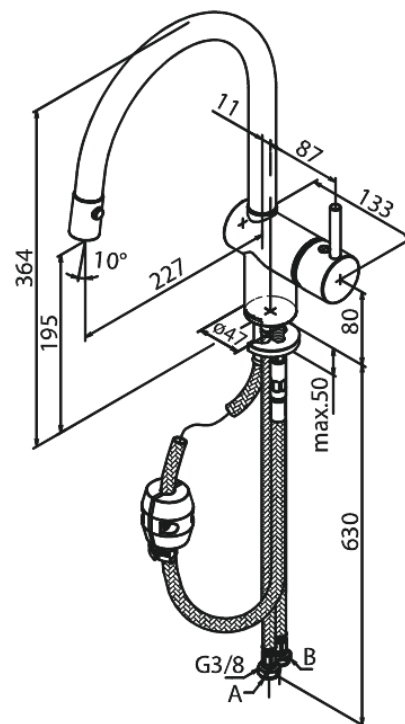

Fonctions techniques

FM Mattsson Nederland BV
Bosuil 10, 3931 GG Woudenberg

+31 (0) 85 - 401 87 80 info@damixa.nl

Pour plus d'informations, visitez <https://damixa.nl>

damixa