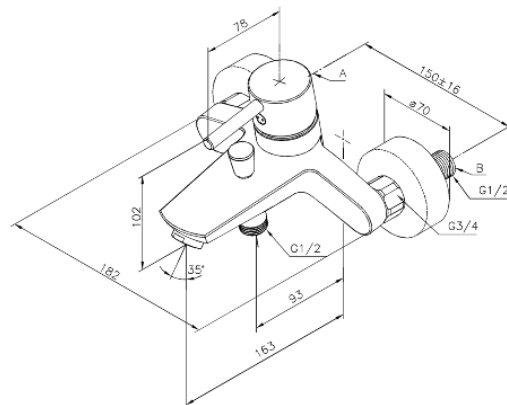

FM Mattsson Nederland BV
Bosuil 10, 3931 GG Woudenberg

+31 (0) 85 - 401 87 80 info@damixa.nl

Pour plus d'informations, visitez <https://damixa.nl>

damixa